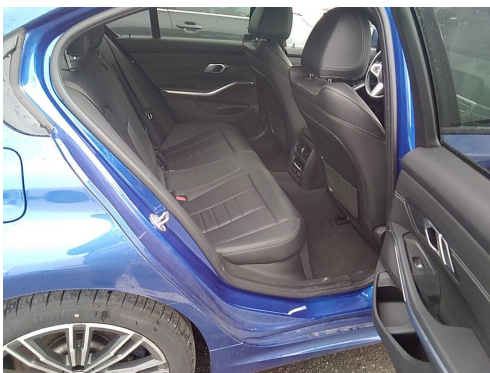

MODELO: BMW SERIE3 4P

MATRICULA: 4857LDZ

FECHA: 27/03/2024

Modelo en
opcion
BMW
BAYERISCHE MOTOREN WERKE AG
WBA5X71020F03597
BMW
3 1000 cc