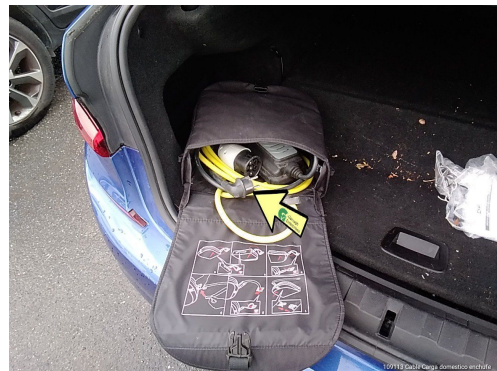

MODELO: BMW SERIE3 4P

MATRICULA: 4857LDZ

FECHA: 27/03/2024