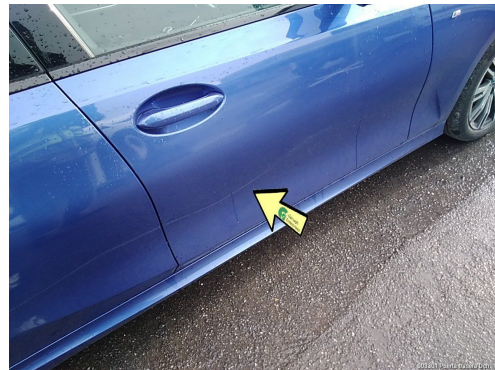

MODELO: BMW SERIE3 4P

MATRICULA: 4857LDZ

FECHA: 27/03/2024