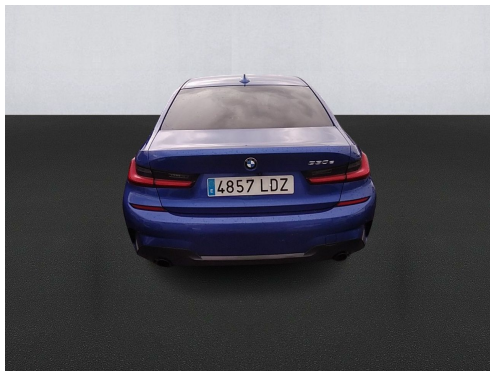

MODELO: BMW SERIE3 4P

MATRICULA: 4857LDZ

FECHA: 27/03/2024